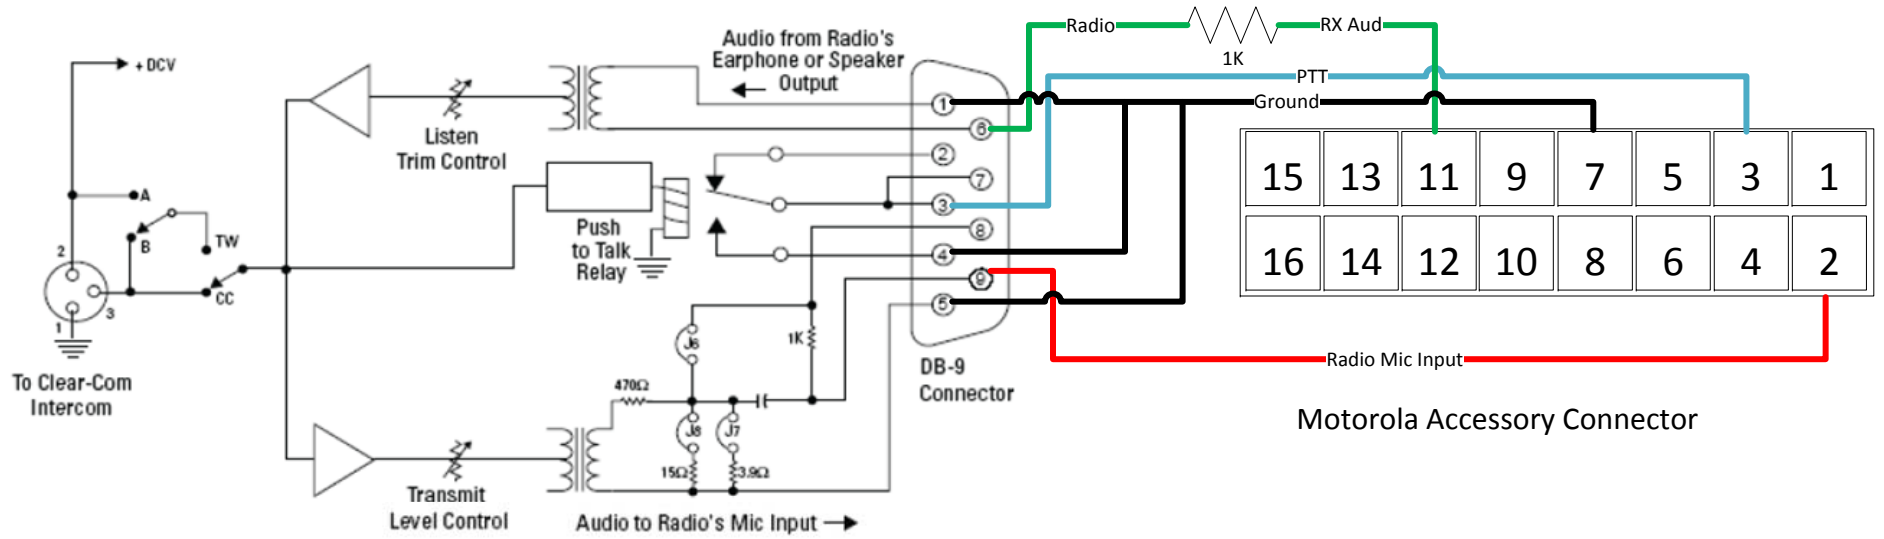

# Clearcom TW-47

# Motorola CM200

- J6=OFF
- J7=OFF
- J8=ON