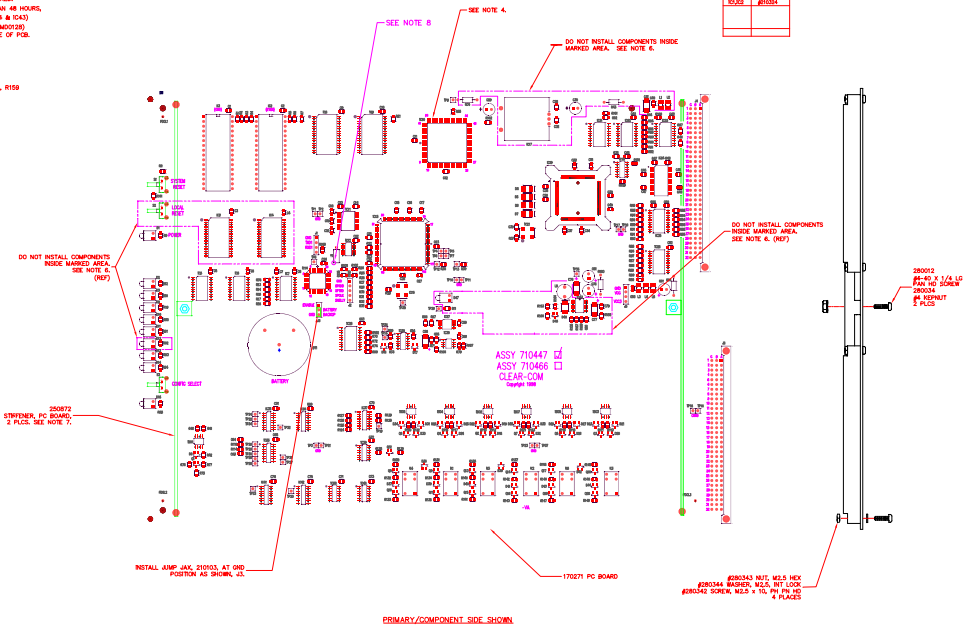

SOCKET TABLE	
IC	SOCKET P/N
SO42	810204

DESCRIPTION	QTY	UNIT	REV	DATE	BY	CHK	APP
170 1003 07E	1	PC BOARD					
170 1003 07E	1	AMP JAX					
170 1003 07E	1	STIFFENER					
170 1003 07E	1	NUT					
170 1003 07E	1	SOCKET					

710447-AS1-D